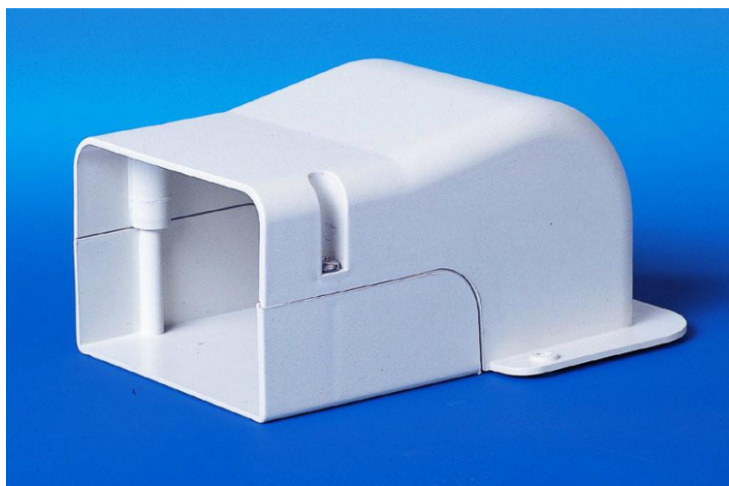

Goten - Uitgang muur 90° 70mm

Référence GO-70-S90

0,00 € excl. BTW

Productomschrijving :

Uitgang muur 90°

Producteigenschappen :

Subcategorie: goten

Diepte: 70 mm

Hoogte: 65 mm

Standplaats: Buitenkant

Standplaats: Binnenkant