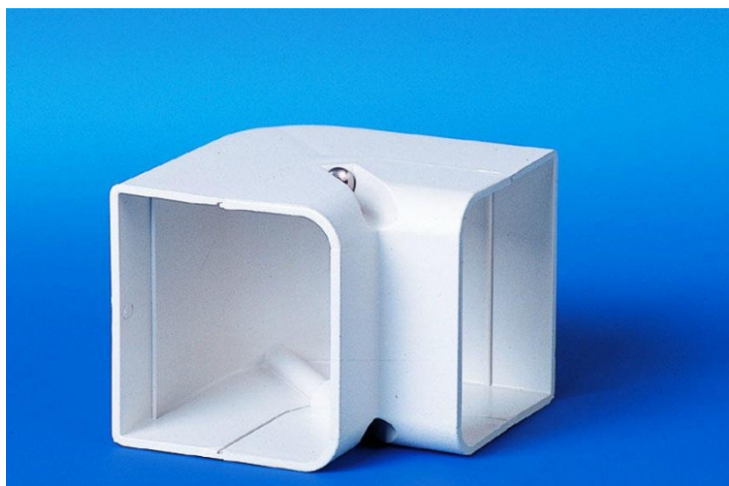

Goulotte - Coude externe brun 125mm

Référence GO-125-BR-CP

0,00 € Htva

Description du produit :

Coude externe brun 125mm

Caractéristiques du produit :

Sous catégorie: Goulotte

Profondeur: 125 mm

Hauteur: 55 mm

Emplacement: Extérieur

Emplacement: Intérieur