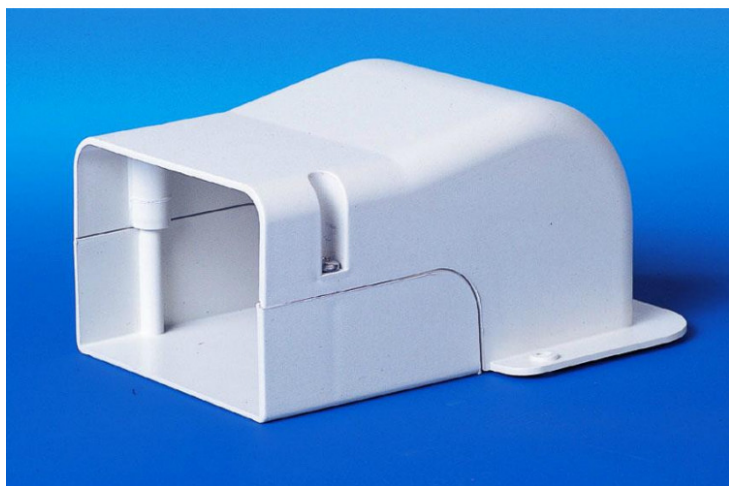

## Goulotte - Sortie de mur 90° blanc cassé 105mm

Référence GO-105-S90

0,00 € Htva

### Description du produit :

Sortie de mur 90° blanc cassé

### Caractéristiques du produit :

Sous catégorie: Goulotte

Profondeur: 105 mm

Hauteur: 75 mm

Emplacement: Extérieur

Emplacement: Intérieur